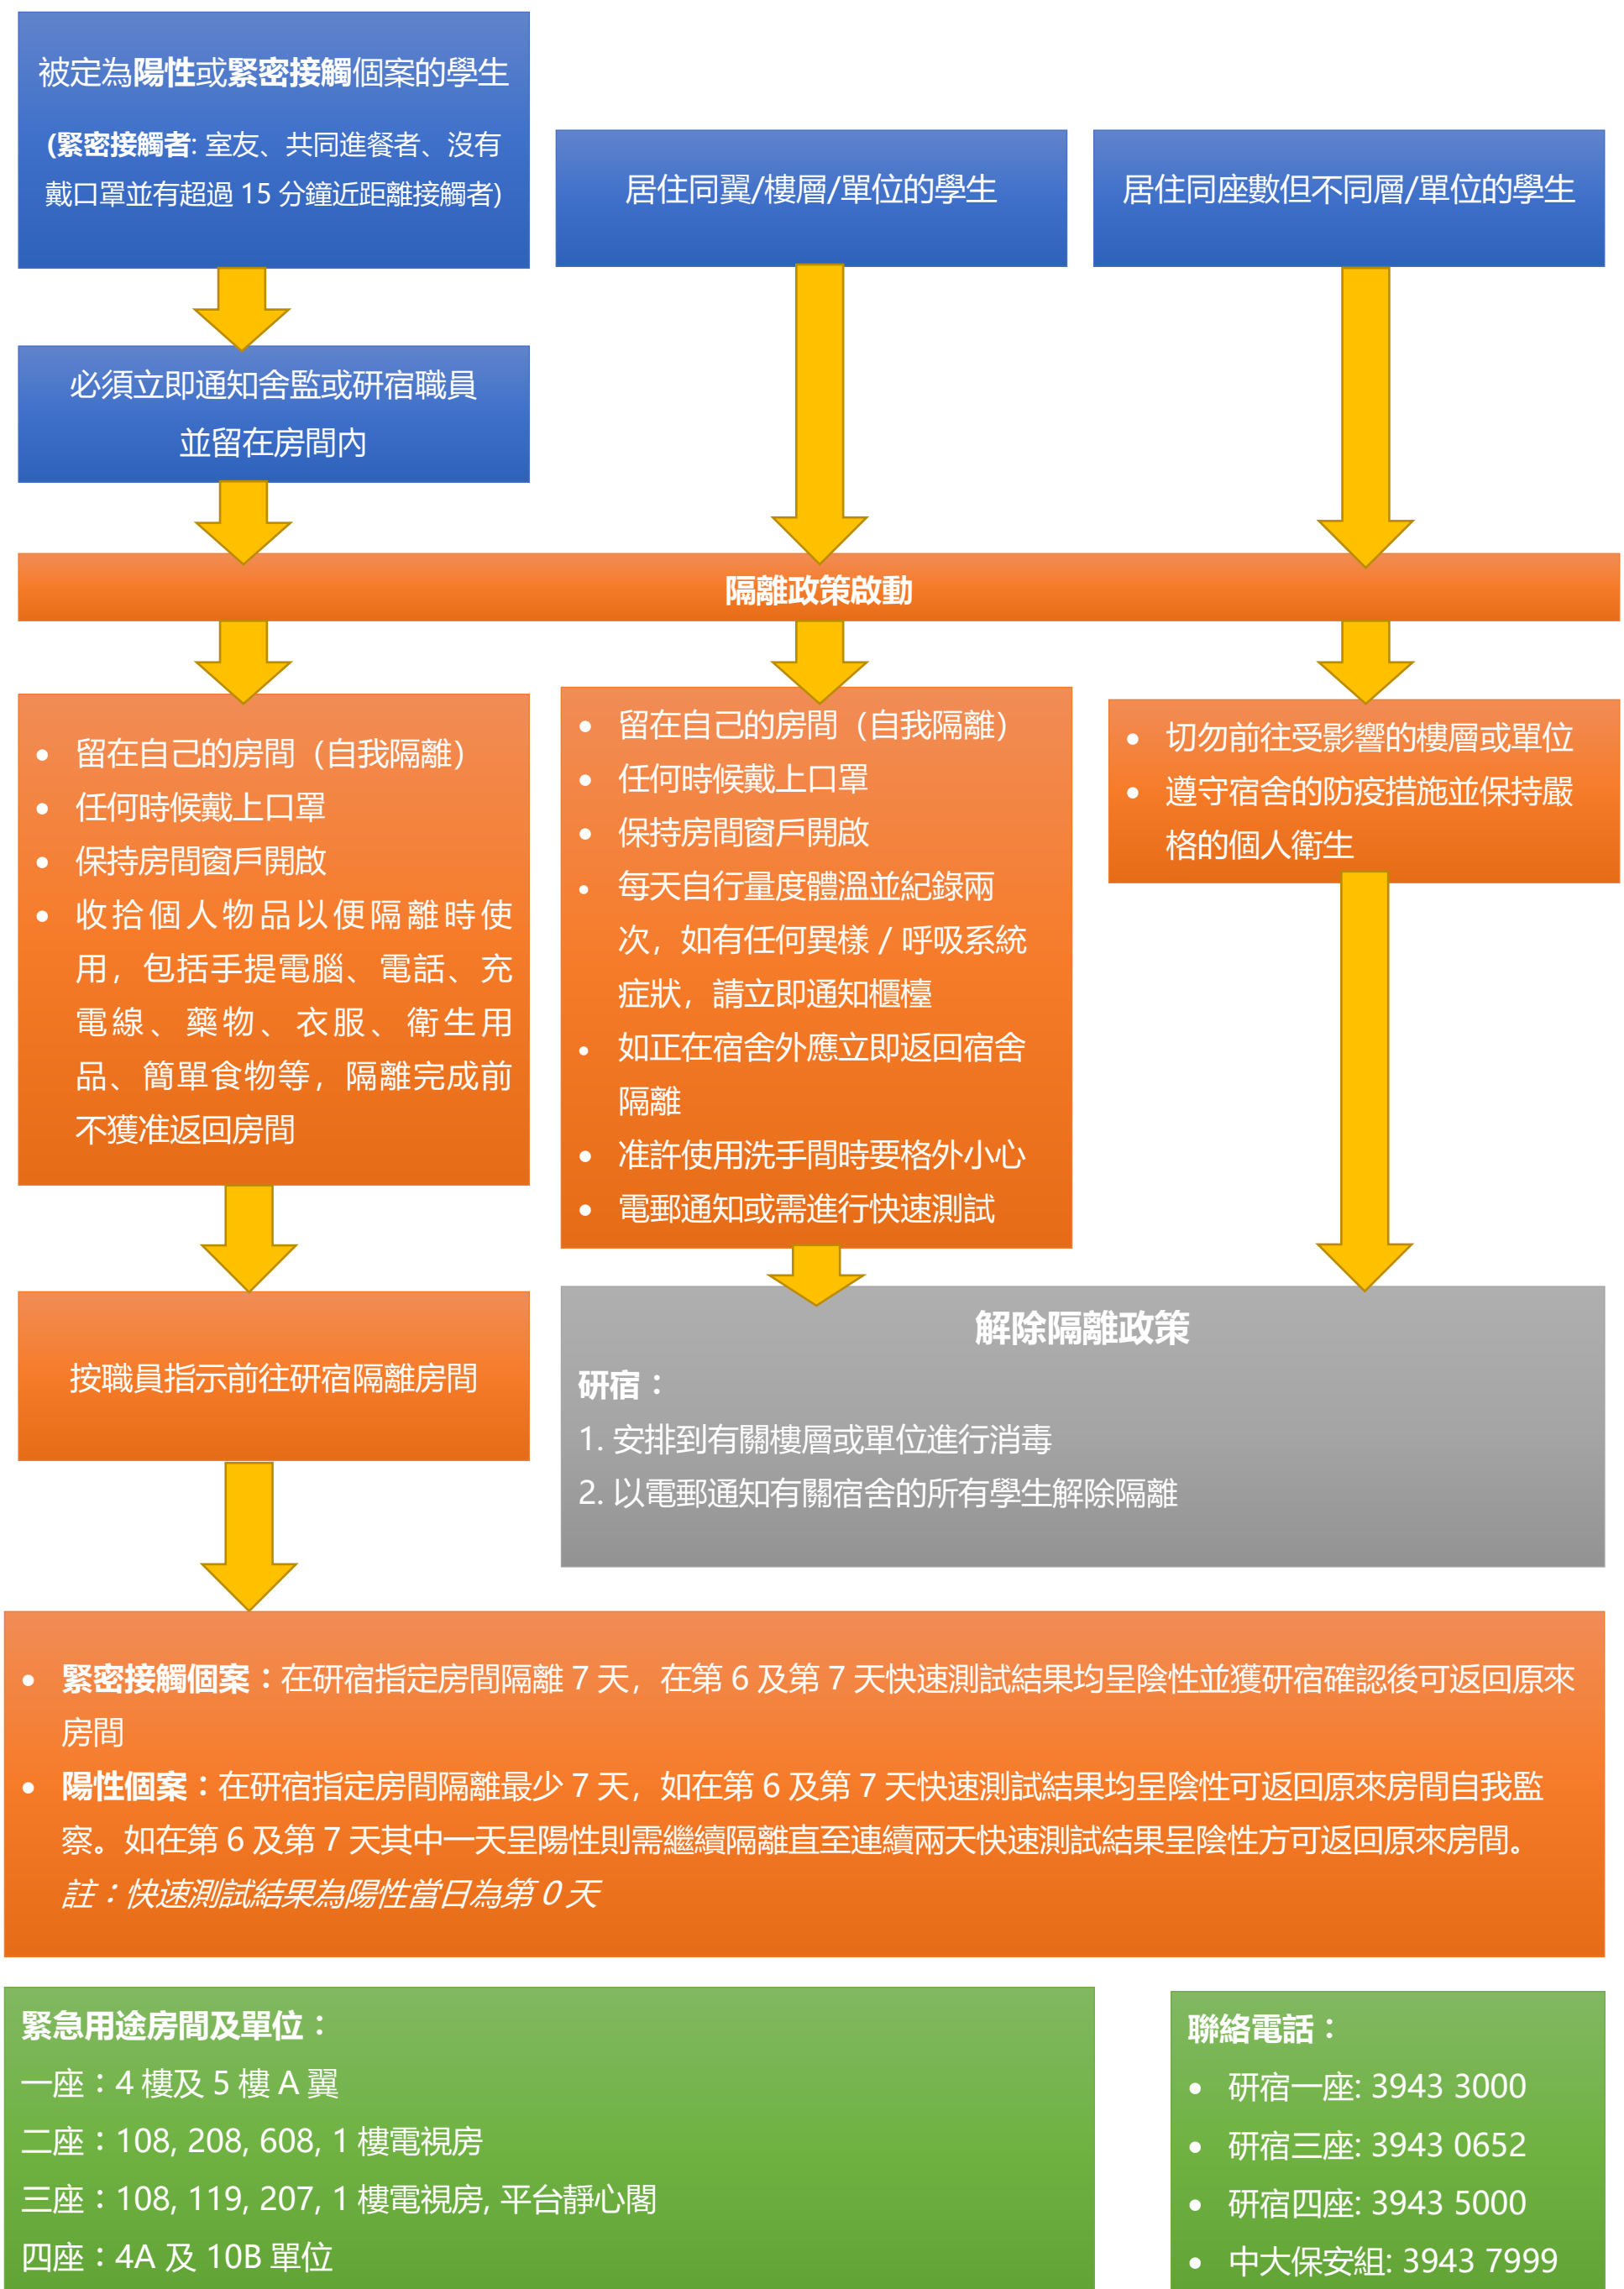

PGH 4: Flat 4A & Flat 10B

Contact Number:

- PGH 1: 3943 3000

- PGH 3: 3943 0652

- PGH 4: 3943 5000

- CU Security Office: 3943 7999

研宿處理陽性/緊密接觸個案流程

研宿处理阳性/紧密接触个案流程